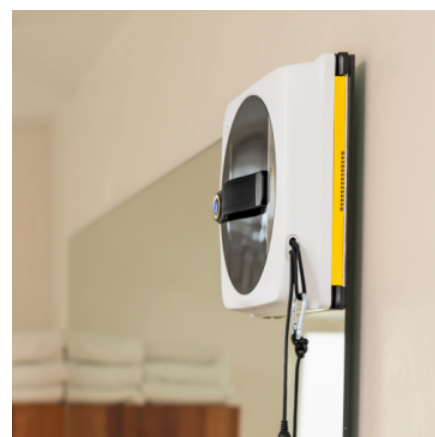

Sensori per il rilevamento di finestre senza telaio e superfici vetrate

- Rilevamento affidabile di telai di finestre e altri ostacoli.
- I quattro sensori angolari rilevano anche i bordi delle superfici in vetro senza cornice e regolano di conseguenza la navigazione.