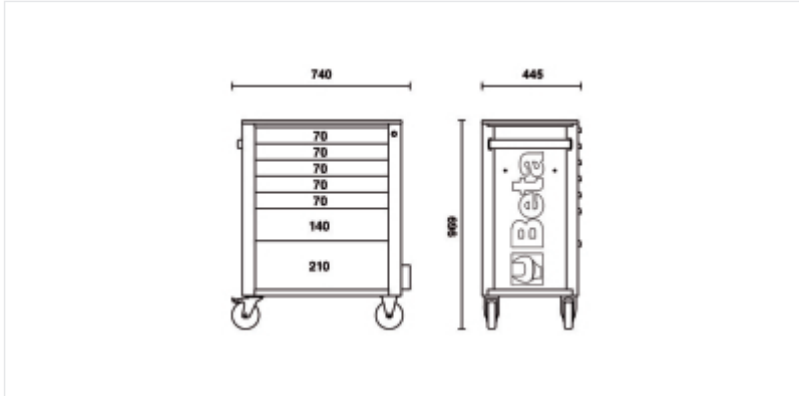

Dimensioni

Referenze

	Art.		Colore
024004070	RSC24/7-FO		RAL 2011
024004071	RSC24/7-O		RAL 2011 - 7016
024004072	RSC24/7-G		RAL 9006 - 7016
024004073	RSC24/7-R		RAL 3000 - 7016
024004076	RSC24/7-B		RAL 5015 - 7016
024004077	RSC24/7-A		RAL 7016
024004079	RSC24/7-N		RAL 9005

Scansiona il QR Code per accedere alla scheda web

Specifiche, media e documentazione in un solo clic.